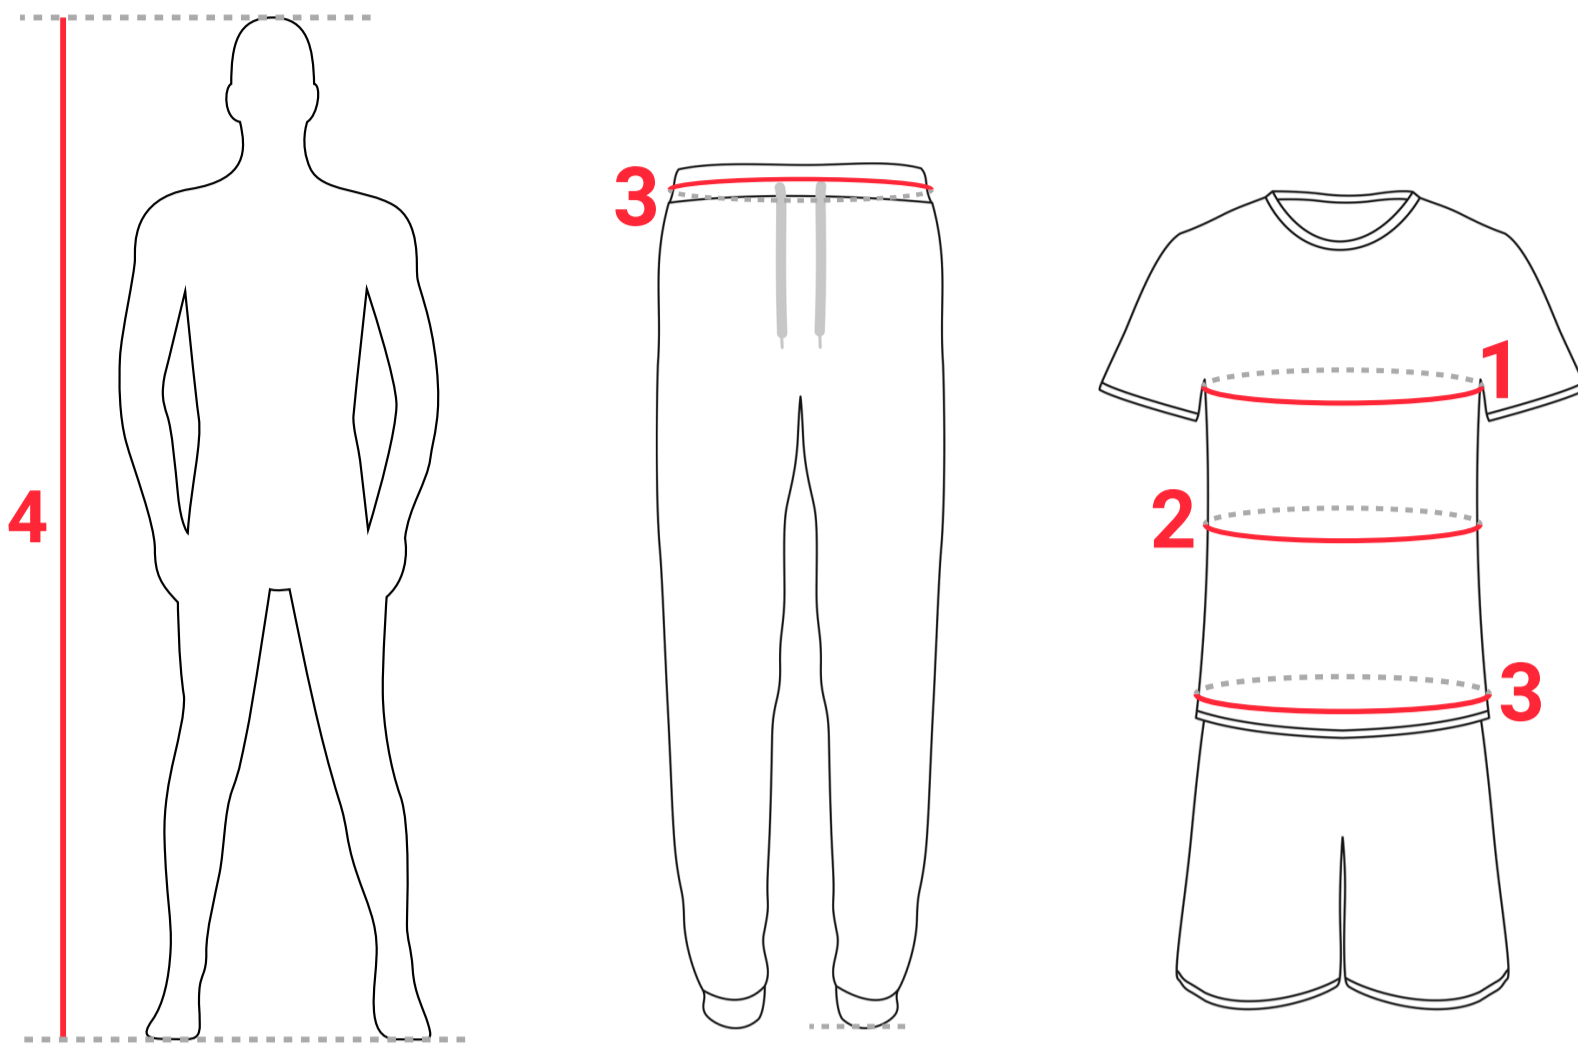

HUMMEL SIZEGUIDE

Men / Herre

Sizes	S	M	L	XL	2XL	3XL	4XL	5XL
Chest (1)	94 cm	99 cm	104 cm	110 cm	116 cm	122 cm	130 cm	138 cm
Waist (2)	82 cm	87 cm	92 cm	98 cm	104 cm	110 cm	118 cm	126 cm
Hips (3)	97 cm	102 cm	107 cm	113 cm	119 cm	125 cm	131 cm	137 cm
Height (4)	178 cm	182 cm	186 cm	190 cm	194 cm	194 cm	194 cm	194 cm

Dame / Woman

Sizes	XS	S	M	L	XL	2XL	3XL
Chest (1)	84 cm	88 cm	92 cm	96 cm	101 cm	107 cm	113 cm
Waist (2)	68 cm	72 cm	76 cm	80 cm	85 cm	91 cm	97 cm
Hips (3)	92 cm	96 cm	100 cm	104 cm	109 cm	115 cm	121 cm
Height (4)	167 cm	170 cm	173 cm	176 cm	179 cm	182 cm	182 cm

Tweens

Sizes	8	10	12	14	16
Chest (1)	68 cm	73 cm	78 cm	82/83 cm	86/88 cm
Waist (2)	62 cm	66 cm	70 cm	73/74 cm	76/78 cm
Hips (3)	72 cm	77 cm	82 cm	87 cm	92 cm
Height (4)	128 cm	140 cm	152 cm	164 cm	176 cm

Sizes	140	146	152
Age	10	11	12
Chest (1)	73 cm	76 cm	79 cm
Waist (2)	66 cm	68 cm	70 cm
Hips (3)	76 cm	79 cm	82 cm
Height (4)	140 cm	146 cm	152 cm